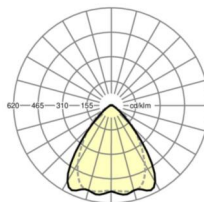

## Оптика

Оснастка	LED, цветопередача/оттенок света CRI ≥ 80 / 3000K
Допуск для координаты цветности (MacAdam)	3SDCM
Номинальный световой поток	7964lm
Срок службы LED	50000h L80/B10 (Tq 30°C), 70000h L80/B50 (Tq 30°C)
светоотдача светильников	162lm/W
Угол излучения	80° (C0) / 75° (C90)
UGR поп./вдоль	20.4 / 21.0

## Механика

цвет корпуса	серебристый/ белый алюминий RAL 9006
размеры (LxWxH/DxH)	1531mm x 55mm x 37mm
вес (нетто)	1.65kg
Вид монтажа	сборка трековых систем, световая структура

## DEEP-LINK

<https://www.regiolum.de/ru/article/19530004105>

Ссылка	LED 8000lm 830
ηLB	100 %
Φ ↓/↑	98 % / 2 %
UGR поп./вдоль	20.4 / 21.0

размеры

L	1531 mm	Длина
B	55 mm	Ширина
H	37 mm	Высота